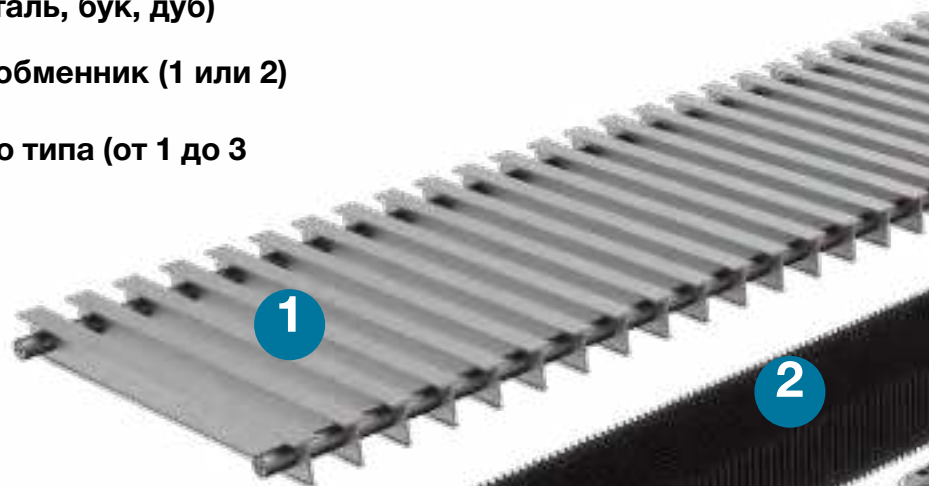

УСТРОЙСТВО ВНУТРИПОЛЬНОГО КОНВЕКТОРА

1. **1** Прочная алюминиевая декоративная решетка любого цвета по RAL (под заказ: нержавеющая сталь, бук, дуб)
2. **2** Медно-алюминиевый теплообменник (1 или 2)
3. **3** Вентилятор тангенциального типа (от 1 до 3 для модели Бриз В)*